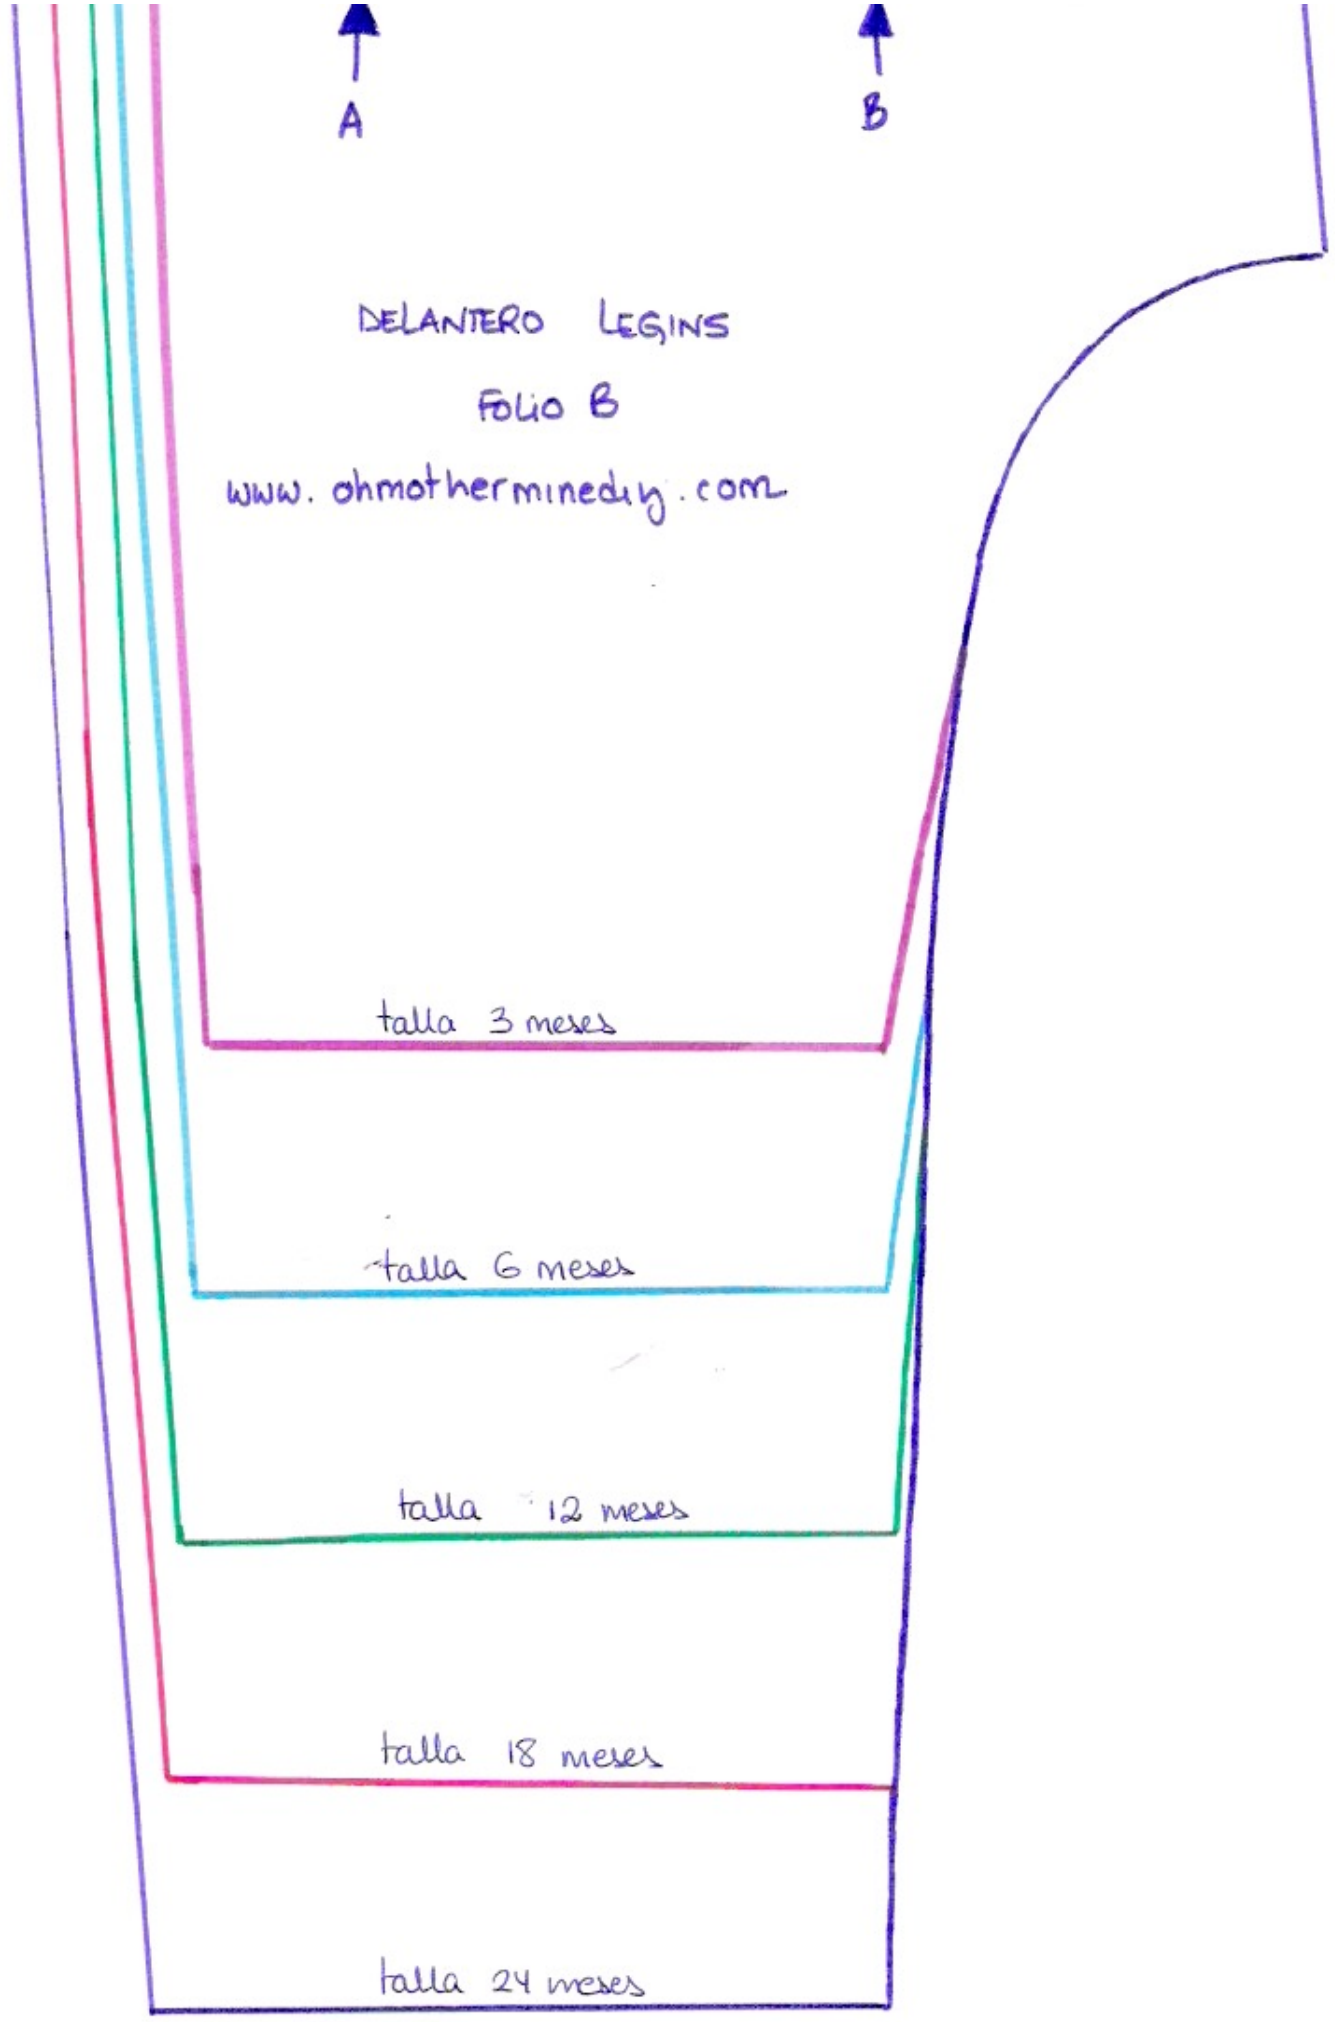

DELANTERO LEGINS

FOLIO A

www.ohmotherminediy.com

DOBLES TELA - CENTRO DELANTERO

A

B

DELANTERO LEGINS

FOLIO B

www.dhmotherminediy.com

talla 3 meses

talla 6 meses

talla 12 meses

talla 18 meses

talla 24 meses

CENTRO PATRON TRASERO - DOBLEZ TELA

TRASERO LEGINS

FOLIO C

www.ohmothermindediy.com

C
-

-D

↑
C

↑
D

TRASERO LEGINS
FOLIO D
www.ohmothermindediy.com

talla 3 meses

talla 6 meses

talla 12 meses

talla 18 meses

talla 24 meses